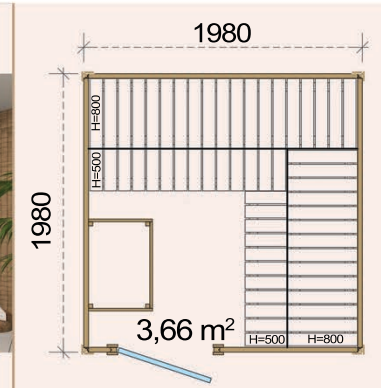

LAUREL

A

A 4k198x198L0

34mm

1980x1980

2110

2160

0

0°/3,61m²

Insulated

—

690 x 1900

—

2200 x 1200 x 650

400 kg.