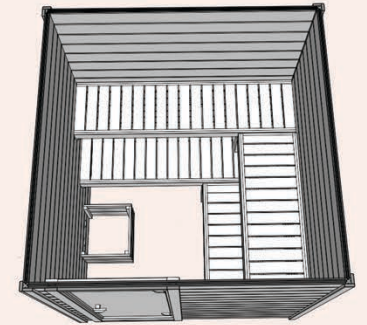

LAUREL

A

A 4k198x198L0

34mm

1980x1980

2110

2160

0

0°/3,61m²

Insulated

—

690 x 1900

—

2200 x 1200 x 650

400 kg.