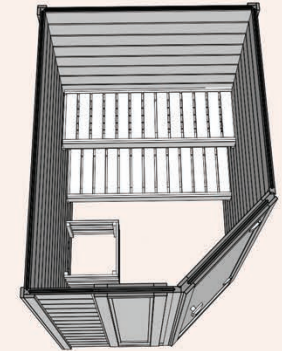

BERGAMOT v1

A

A 5k148x198L1v1

34mm

1480 x 1980

2110

2160

0

0°/2,51m²

Insulated

—

690 x 1900

530 x 1890

2200 x 1200 x 650

318 kg.