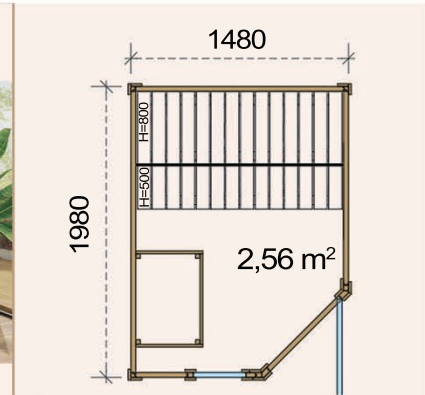

BERGAMOT v1

A

A 5k148x198L1v1

34mm

1480 x 1980

2110

2160

0

0°/2,51m²

Insulated

—

690 x 1900

530 x 1890

2200 x 1200 x 650

318 kg.