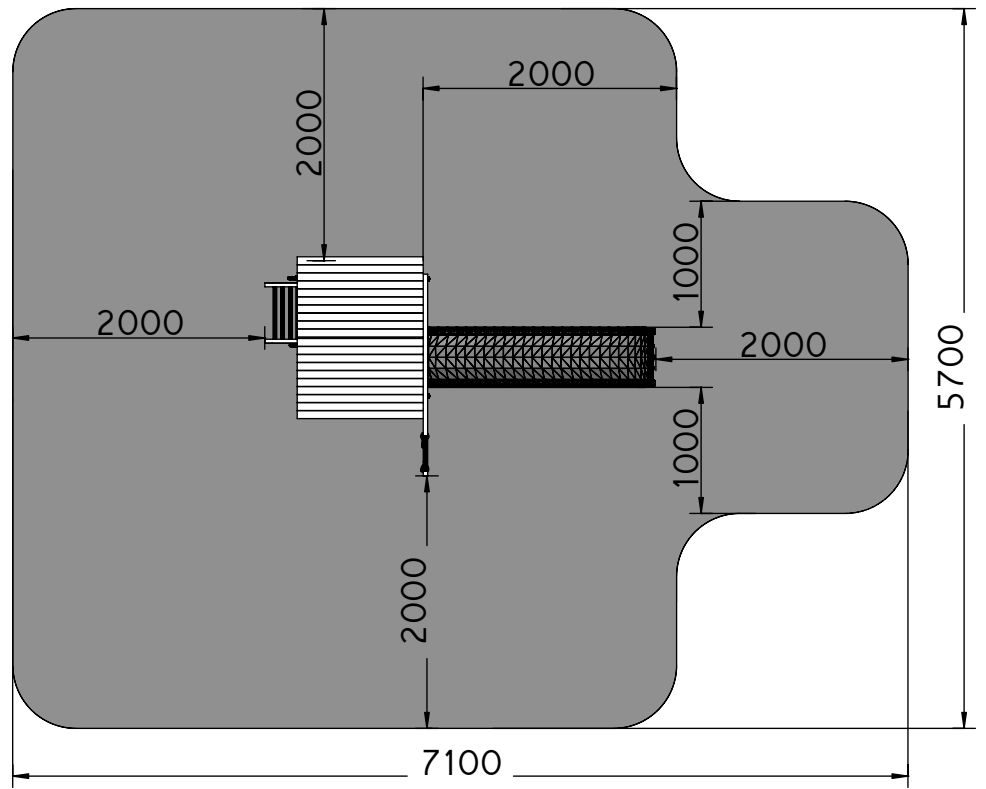

W80 x2

T80 x2

OS1 x2

3,5 x 9,0 cm

Lp.	Kod	Wymiary [mm]	szt.
1a	02901	35x90x1600mm	1

OP 00112 x1

KT 00141 x1

DR 00926 x1