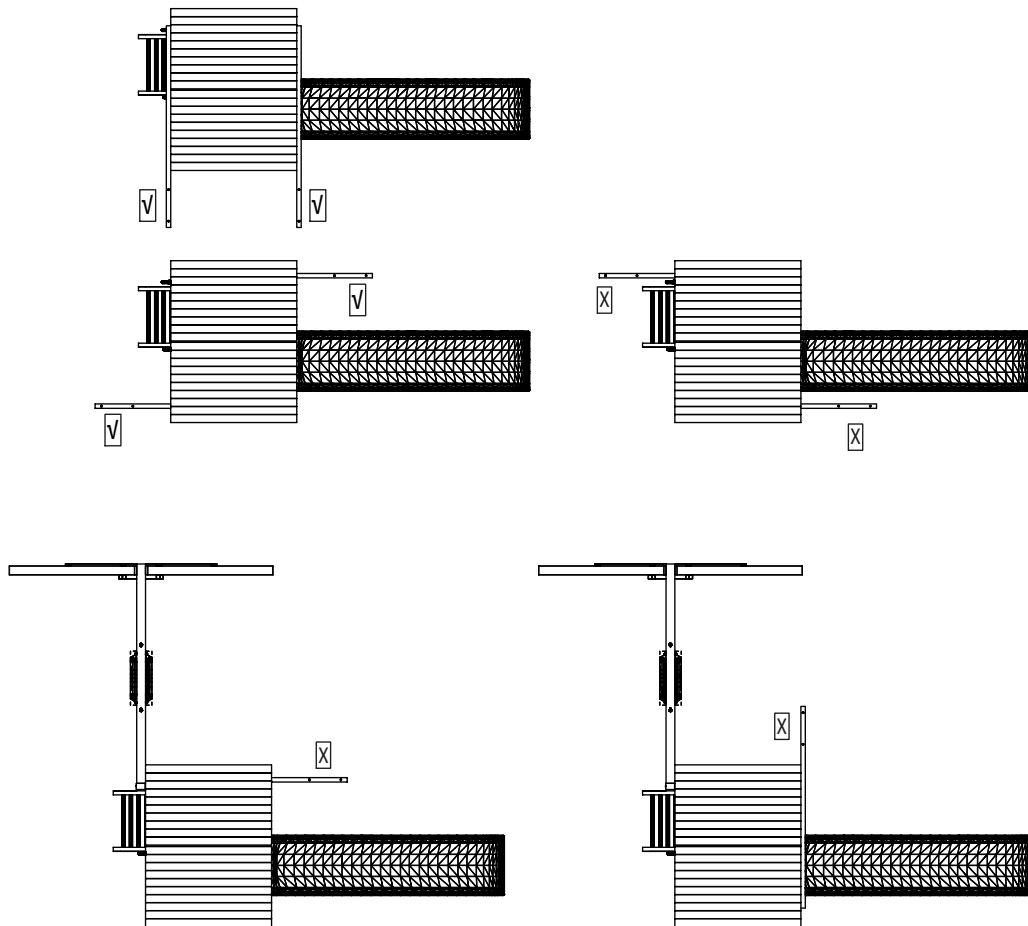

W80 x2

T80 x2

OS1 x2

3,5 x 9,0 cm

Lp.	Kod	Wymiary [mm]	szt.
1a	02901	35x90x1600mm	1

OP 00112 x1

KT 00141 x1

DR 00926 x1

01

02

OS1 x2

W80 x2

T80 x2

DR x1

OP x1

KT x1