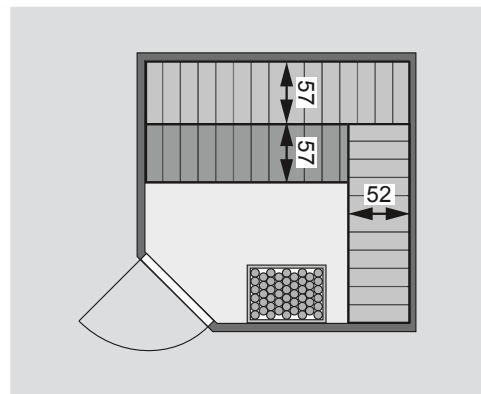

Produktinformation

38 mm Massivholzsauna

Lieferumfang
Wandbohlen
Saunadach
Ganzglastür
Ofenschutz
3 Liegen
Schrauben und Beschläge

Nur bei Dachkranzmodell
1 Dachkranz
1 LED-Strahler set

Außenmaße inkl Dachkranz	B 259 × T 245 × H 202 cm
Außenmaße	B 231 × T 231 × H 198 cm
Innenmaße	B 220 × T 220 × H 192 cm
Umbauter Raum	8,8 m ³
Grundfläche	4,6 m ²
Tür Außenmaße	B 65,6 × T 0,8 × H 175 cm
Tür Durchgangsmaße	B 64 × H 173 cm
Tür Lichtausschnitt	B 64 × H 173 cm
Tür Öffnungsrichtung links	•
Tür Öffnungsrichtung rechts	•
Tür Ausführung	bronziert
Fenster Außenmaße	-
Fenster Lichtausschnitt	-
Fenster Ausführung	-
Liege 1	B 57 cm
Liege 2	B 57 cm
Liege 3	B 52 cm
Liege 4	-
Liegen max. Gewicht	250 kg
Ofenschutz	B 60 × T 51 × H 80 cm
Türposition in Front variabel	nein
Spiegelbar	nein
Paketmaße	L 223 × B 116 × H 75 cm / 432 kg

Dachkranzmodell (in cm)

Basismodell (in cm)

Fenstereinbaupositionen

Wand

- 38 mm Massivholzbohlen
- Steck-Schraub-System
- 10 cm Wand- und Deckenabstand einhalten!

Saunadach

- Vormontierte Elemente
- 42 mm Rahmenkonstruktion mit Mineraldämmwolle
- Innenseite: 12,5 mm Spezial Softline Profilholz aus Fichte
- Außenseite: Verstärkung mit Platte