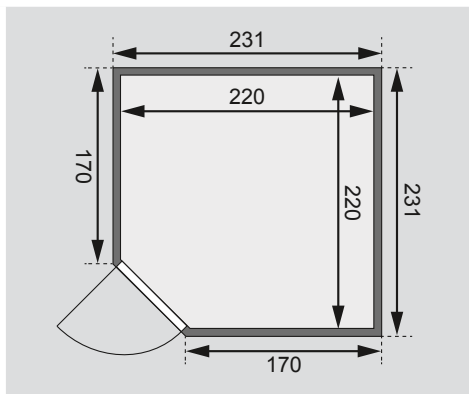

Produktinformation

38 mm Massivholzsauna

Lieferumfang
Wandbohlen
Saunadach
Ganzglastür
Ofenschutz
3 Liegen
Schrauben und Beschläge

Nur bei Dachkranzmodell
1 Dachkranz
1 LED-Strahler set

Außenmaße inkl Dachkranz	B 259 × T 245 × H 202 cm
Außenmaße	B 231 × T 231 × H 198 cm
Innenmaße	B 220 × T 220 × H 192 cm
Umbauter Raum	8,8 m ³
Grundfläche	4,6 m ²
Tür Außenmaße	B 65,6 × T 0,8 × H 175 cm
Tür Durchgangsmaße	B 64 × H 173 cm
Tür Lichtausschnitt	B 64 × H 173 cm
Tür Öffnungsrichtung links	•
Tür Öffnungsrichtung rechts	•
Tür Ausführung	bronziert
Fenster Außenmaße	-
Fenster Lichtausschnitt	-
Fenster Ausführung	-
Liege 1	B 57 cm
Liege 2	B 57 cm
Liege 3	B 52 cm
Liege 4	-
Liegen max. Gewicht	250 kg
Ofenschutz	B 60 × T 51 × H 80 cm
Türposition in Front variabel	nein
Spiegelbar	nein
Paketmaße	L 223 × B 116 × H 75 cm / 432 kg

Dachkranzmodell (in cm)

Basismodell (in cm)

Fenstereinbaupositionen

Wand

- 38 mm Massivholzbohlen
- Steck-Schraub-System
- 10 cm Wand- und Deckenabstand einhalten!

Saunadach

- Vormontierte Elemente
- 42 mm Rahmenkonstruktion mit Mineraldämmwolle
- Innenseite: 12,5 mm Spezial Softline Profilholz aus Fichte
- Außenseite: Verstärkung mit Platte