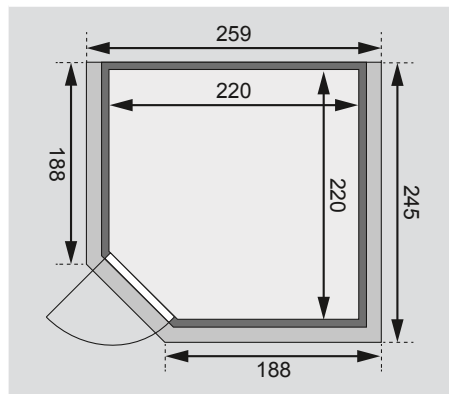

Produktinformation

38 mm Massivholzsauna

Lieferumfang
Wandbohlen
Saunadach
Ganzglastür
Ofenschutz
3 Liegen
Schrauben und Beschläge

Nur bei Dachkranzmodell
1 Dachkranz
1 LED-Strahler set

Außenmaße inkl Dachkranz	B 259 × T 245 × H 202 cm
Außenmaße	B 231 × T 231 × H 198 cm
Innenmaße	B 220 × T 220 × H 192 cm
Umbauter Raum	8,8 m ³
Grundfläche	4,6 m ²
Tür Außenmaße	B 65,6 × T 0,8 × H 175 cm
Tür Durchgangsmaße	B 64 × H 173 cm
Tür Lichtausschnitt	B 64 × H 173 cm
Tür Öffnungsrichtung links	•
Tür Öffnungsrichtung rechts	•
Tür Ausführung	bronziert
Fenster Außenmaße	-
Fenster Lichtausschnitt	-
Fenster Ausführung	-
Liege 1	B 57 cm
Liege 2	B 57 cm
Liege 3	B 52 cm
Liege 4	-
Liegen max. Gewicht	250 kg
Ofenschutz	B 60 × T 51 × H 80 cm
Türposition in Front variabel	nein
Spiegelbar	nein
Paketmaße	L 223 × B 116 × H 75 cm / 432 kg

Dachkranzmodell (in cm)

Basismodell (in cm)

Fenstereinbaupositionen

Wand

- 38 mm Massivholzbohlen
- Steck-Schraub-System
- 10 cm Wand- und Deckenabstand einhalten!

Saunadach

- Vormontierte Elemente
- 42 mm Rahmenkonstruktion mit Mineraldämmwolle
- Innenseite: 12,5 mm Spezial Softline Profilholz aus Fichte
- Außenseite: Verstärkung mit Platte