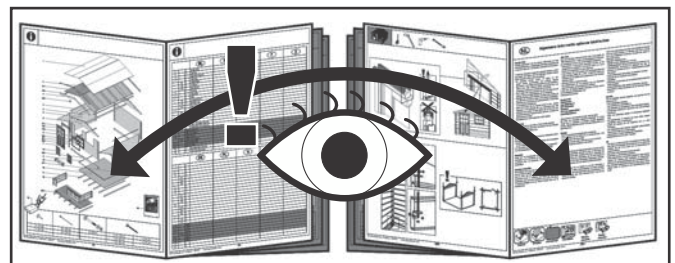

18
mm

PROD.Nr.:

1415

Gartenpro Kft.
9444 Fertőszentmiklós
Soproni úti ipartelep
HUNGARY
16
1415-CPR-43-(C-80/2015)
ETA-15/0873
ETAG 007

V 2020 18 F1R1B1
Art.Nr.: G59103500B
Ean.Nr. 5999553060362

Hout voor Outdoor Life Products blokhutten en tuinhuizen is vooral afkomstig uit gecertificeerde en goed beheerde bossen.
Wood used for our Outdoor Life Products cabins and garden houses is mostly sourced from certified and well-managed forests.
Das Holz für Outdoor Life Products Blockbohlenhäuser und Gartenhäuser wird größtenteils aus zertifizierten Wäldern bezogen.
Les bois pour chalets et maisons de jardin de Outdoor Life Products proviennent en grande partie de forêts certifiées et gérées durablement.