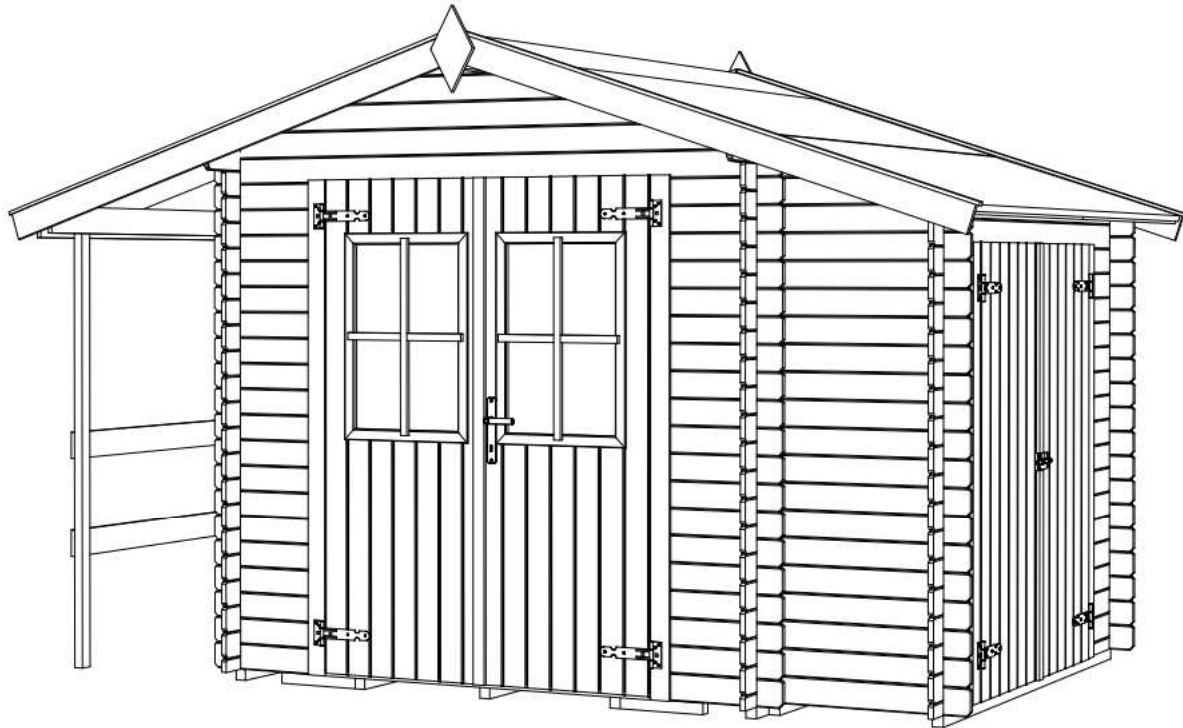

18
mm

PROD.Nr.:

1415

Gartenpro Kft.
9444 Fertőszentmiklós
Soproni úti ipartelep
HUNGARY
16
1415-CPR-43-(C-80/2015)
ETA-15/0873
ETAG 007

V 2020 18 F1R1B1
Art.Nr.: G59103500B
Ean.Nr. 5999553060362

Hout voor Outdoor Life Products blokhutten en tuinhuizen is vooral afkomstig uit gecertificeerde en goed beheerde bossen.
Wood used for our Outdoor Life Products cabins and garden houses is mostly sourced from certified and well-managed forests.
Das Holz für Outdoor Life Products Blockbohlenhäuser und Gartenhäuser wird größtenteils aus zertifizierten Wäldern bezogen.
Les bois pour chalets et maisons de jardin de Outdoor Life Products proviennent en grande partie de forêts certifiées et gérées durablement.