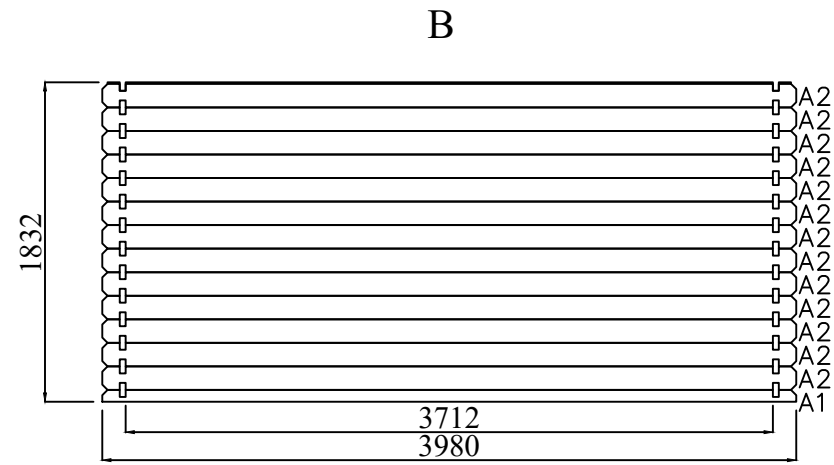

# BIGARADIER

BIGARADIER(GA 3030) 3,98 x 2,88 m, 34 mm