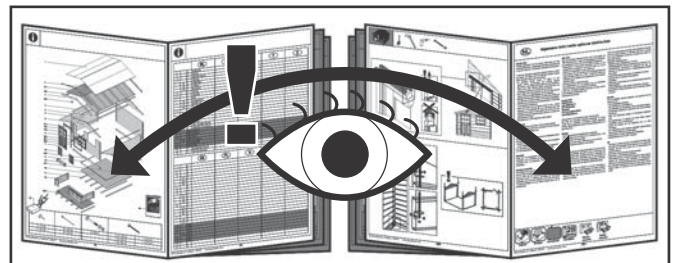

18
mm

PROD.Nr.:

1415

Gartenpro Kft.
9444 Fertőszentmiklós
Soproni úti ipartelep
HUNGARY
16
1415-CPR-43-(C-80/2015)
ETA-15/0873
ETAG 007

IL 2320 18 JÜTLAND FOR1B0
Art.Nr. G591058661
Ean.Nr.:5999553062182

Hout voor Outdoor Life Products afkomstig uit gecertificeerde en goed beheerde bossen.
Wood used for our Outdoor Life Products cabins and garden houses is mostly sourced from certified and well-managed forests.
Das Holz für Outdoor Life Products Blockbeckenhäuser und Gartenhäuser wird größtenteils aus zertifizierten Wäldern bezogen.
Les bois pour chalets et maisons de jardin de Outdoor Life Products proviennent en grande partie de forêts certifiées et gérées durablement.