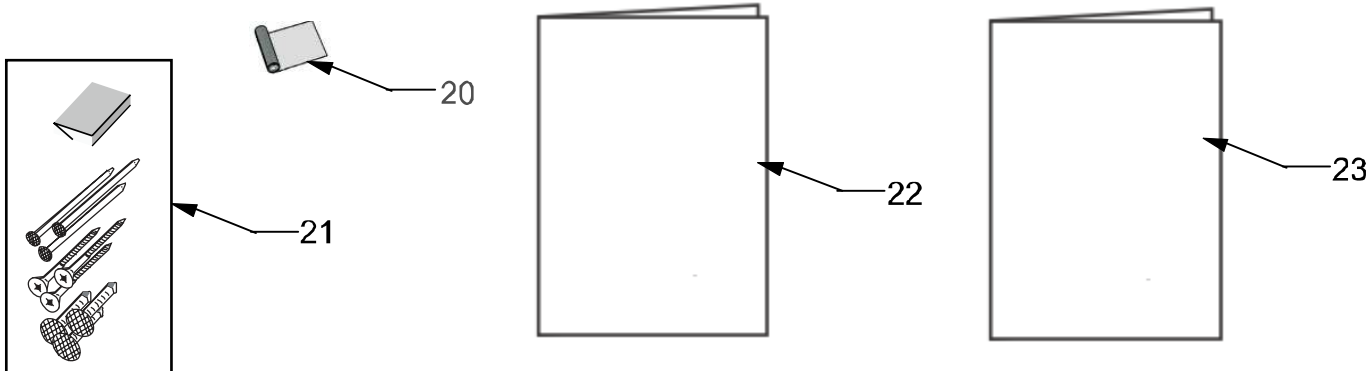

18
mm

PROD.Nr.:

1415

Gartenpro Kft.
9444 Fertőszentmiklós
Soproni úti ipartelep
HUNGARY
16
1415-CPR-43-(C-80/2015)
ETA-15/0873
ETAG 007

IL 2320 18 JÜTLAND FOR1B0
Art.Nr. G591058661
Ean.Nr.:5999553062182

Hout voor Outdoor Life Products afkomstig uit gecertificeerde en goed beheerde bossen.
Wood used for our Outdoor Life Products cabins and garden houses is mostly sourced from certified and well-managed forests.
Das Holz für Outdoor Life Products Blockbeckenhäuser und Gartenhäuser wird größtenteils aus zertifizierten Wäldern bezogen.
Les bois pour chalets et maisons de jardin de Outdoor Life Products proviennent en grande partie de forêts certifiées et gérées durablement.

3.	G2222277			18X52X2180	2X
4.	G2222283			18x98x2180	40X
5.	G2222319			18X98X2480	22X
6.	G2222318			18x98x2480	1X
7.	G2222320			18X98X545	38X
8.	G2222321			18X98X2690	2X
9.	G2223033			18X245X2180	2X
10.	G2224690			43X90X2264	2X
11.	G2227150			43x90x195	4X
12.	G2221304			20,6x27,6x200	4X
13.	G2222323			15X99X2395	30X
14.	G2223191			15x95x2420	2X
15.	G2222324			15X95X2690	1X
16.	G2224105			12X42X2690	1X
17.	G2224106			12X42X2420	2X
18.	G60147540			12X26	3m
19.	G5952921218			NEWPOR-P-18	1x
20.	G2224747			1,0x10m	1X
21.	G7061168			Kell.cs.Newport 2020	1X
22.	G6099908			Útm. Építési	1X
23.	G6065190			Útm. Általános	1X

3,5x35mm

8

POS

13  15x99x2395 30X

240X

9

POS

14.  15x95x2420 2X

15.  15x95x2690 1X

16.  12x42x2690 1X

17.  12x42x2420 2X

18.  12x26x1345 2X

10

9X

24X

11