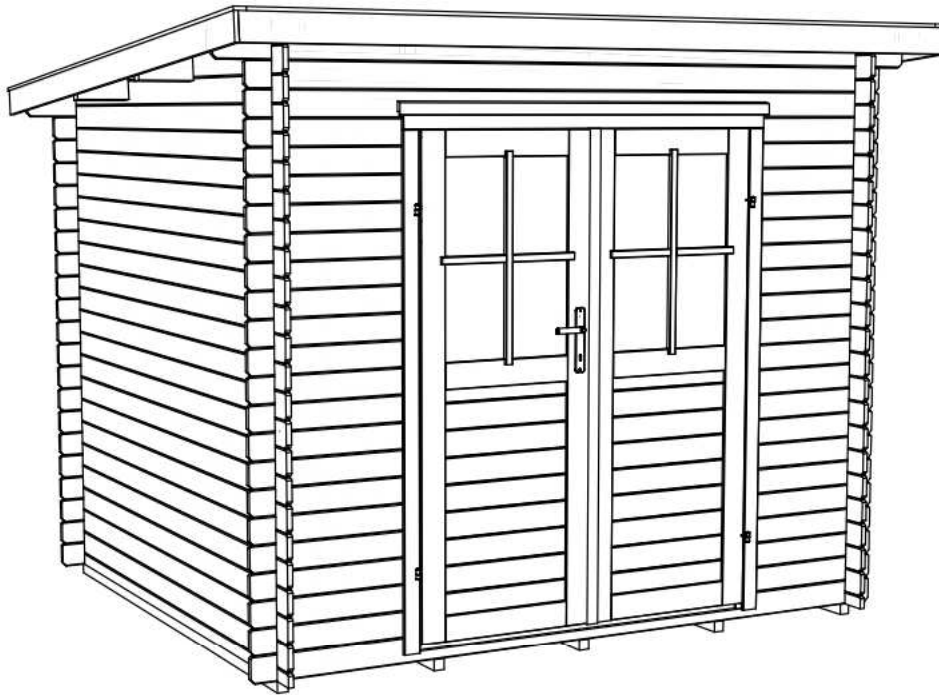

18
mm

PROD.Nr.:

1415

Gartenpro Kft.
9444 Fertőszentmiklós
Soproni úti ipartelep
HUNGARY
16
1415-CPR-43-(C-80/2015)
ETA-15/0873
ETAG 007

IL 2320 18 JÜTLAND FOR1B0
Art.Nr. G591058661
Ean.Nr.:5999553062182

Hout voor Outdoor Life Products afkomstig uit gecertificeerde en goed beheerde bossen.
Wood used for our Outdoor Life Products cabins and garden houses is mostly sourced from certified and well-managed forests.
Das Holz für Outdoor Life Products Blockbeckenhäuser und Gartenhäuser wird größtenteils aus zertifizierten Wäldern bezogen.
Les bois pour chalets et maisons de jardin de Outdoor Life Products proviennent en grande partie de forêts certifiées et gérées durablement.