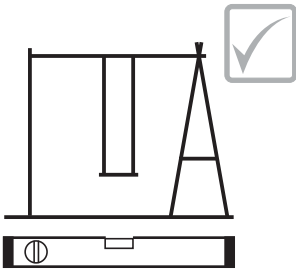

240 x 190 x 220 cm

Art. 67178

Sicherheitsbereich / Strefa bezpieczeństwa / Safety area / Zona di sicurezza / Biztonsági terület / Secteur de sécurité / Veiligheidsgebied / Bezpečnostní oblast / Área de seguridad / Sikkerhedsområde

-  11x (A) - 5 x 70
-  4x (B) - M12 x 140
-  4x (C) - Ø12 → (B)
-  4x (F) - Ø10 → (E)
-  8x (D) - M12 → (B)
-  2x (E) - M10 x 140
-  1x (G) - 80 x 130
-  6x (H) - 8 x 80

-  2x (I) - M10 x 220
-  2x (J) - M-10