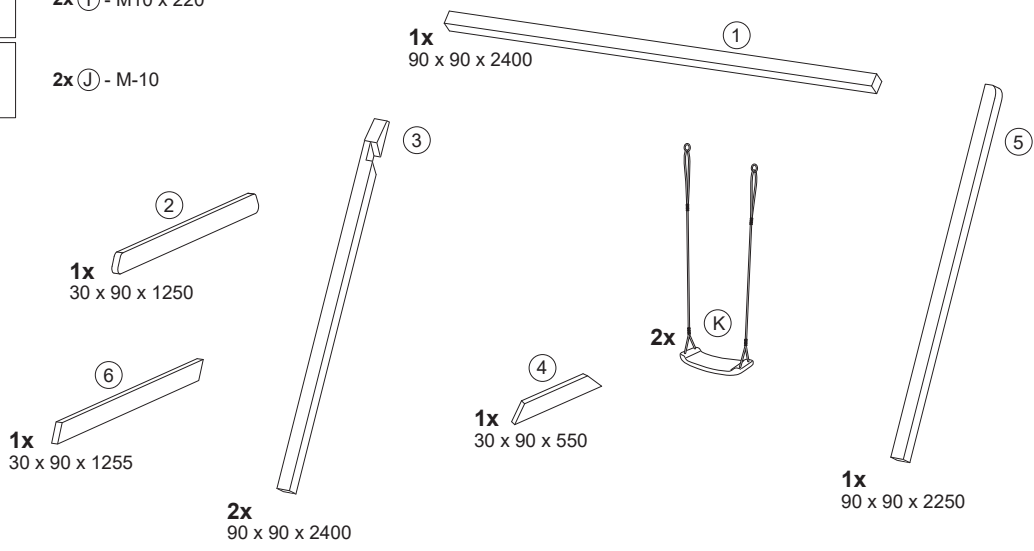

240 x 190 x 220 cm

Art. 67178

Sicherheitsbereich / Strefa bezpieczeństwa / Safety area / Zona di sicurezza / Biztonsági terület / Secteur de sécurité / Veiligheidsgebied / Bezpečnostní oblast / Área de seguridad / Sikkerhedsområde

-  11x (A) - 5 x 70
-  4x (B) - M12 x 140
-  4x (C) - Ø12 → (B)
-  4x (F) - Ø10 → (E)
-  8x (D) - M12 → (B)
-  2x (E) - M10 x 140
-  1x (G) - 80 x 130
-  6x (H) - 8 x 80

-  2x (I) - M10 x 220
-  2x (J) - M-10