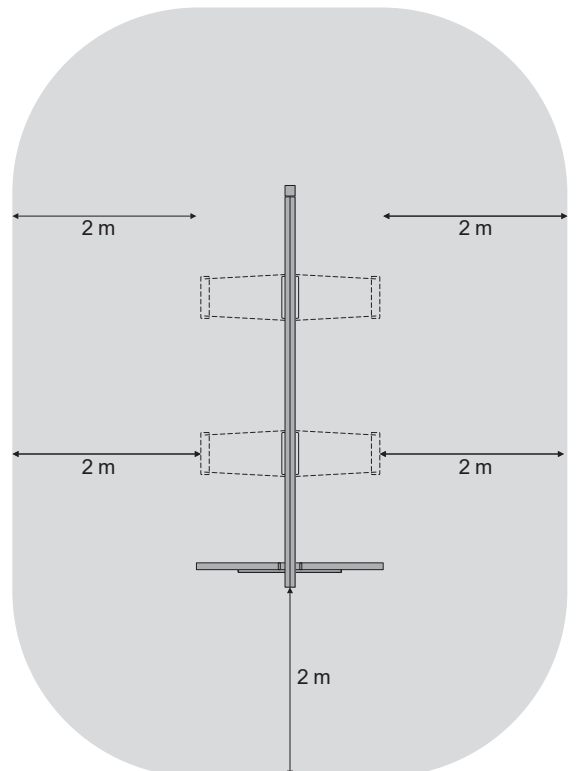

240 x 190 x 220 cm

Art. 67178

Sicherheitsbereich / Strefa bezpieczeństwa / Safety area / Zona di sicurezza / Biztonsági terület / Secteur de sécurité / Veiligheidsgebied / Bezpečnostní oblast / Área de seguridad / Sikkerhedsområde

-  11x (A) - 5 x 70
-  4x (B) - M12 x 140
-  4x (C) - Ø12 → (B)
-  4x (F) - Ø10 → (E)
-  8x (D) - M12 → (B)
-  2x (E) - M10 x 140
-  1x (G) - 80 x 130
-  6x (H) - 8 x 80

-  2x (I) - M10 x 220
-  2x (J) - M-10