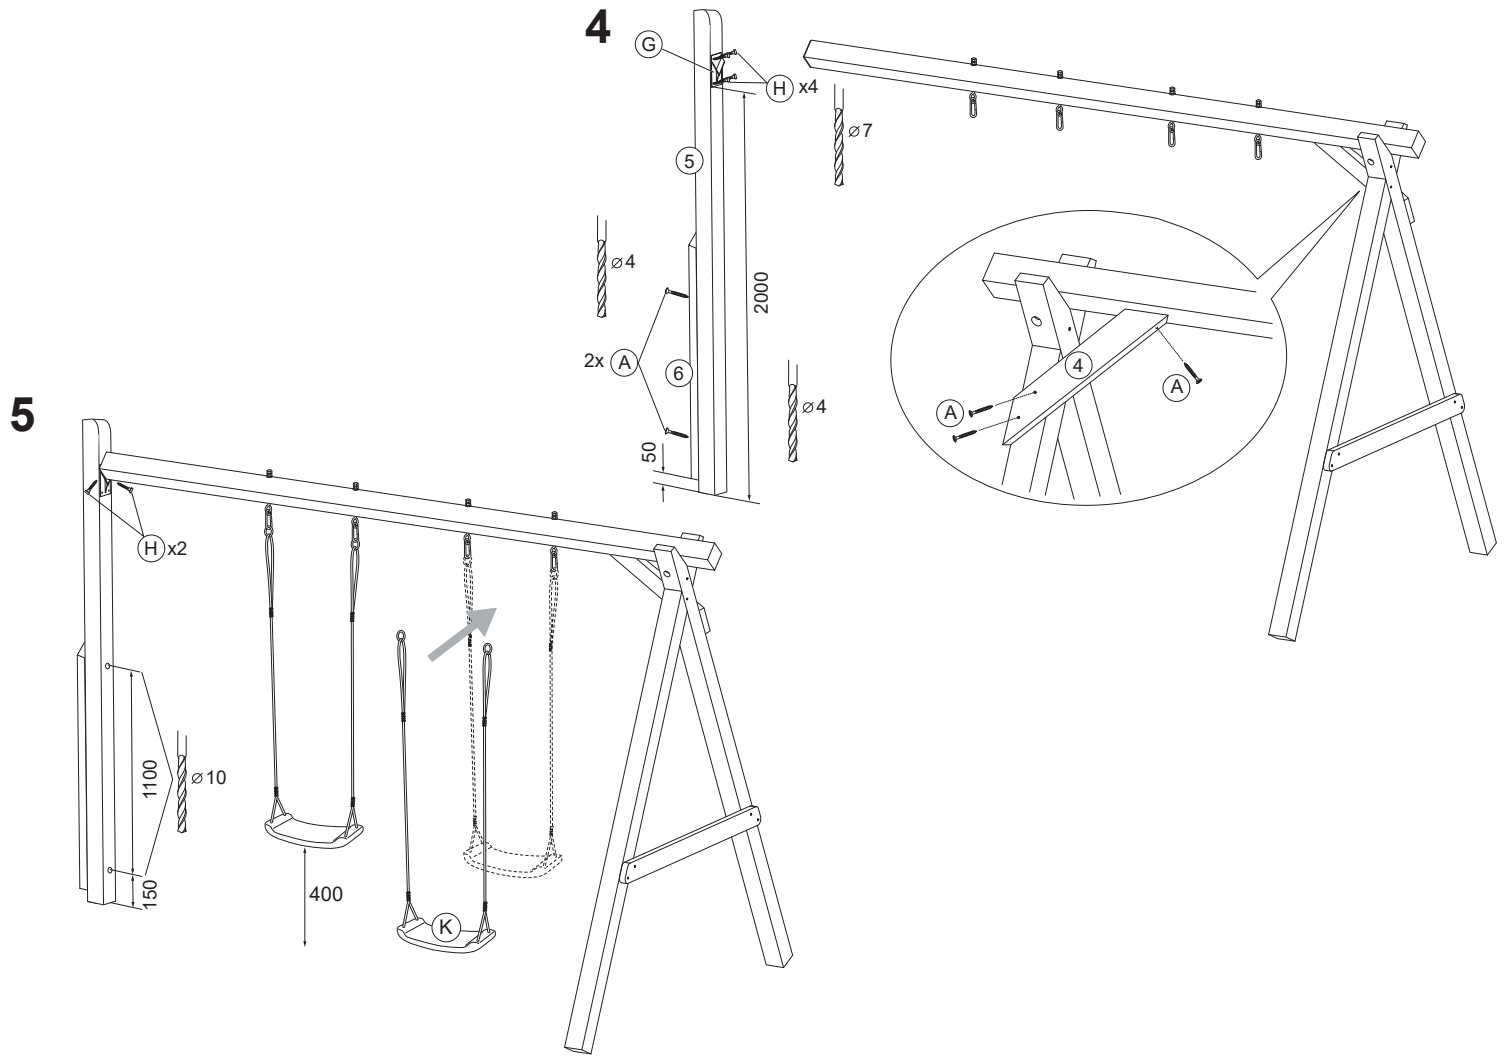

240 x 190 x 220 cm

Art. 67178

Sicherheitsbereich / Strefa bezpieczeństwa / Safety area / Zona di sicurezza / Biztonsági terület / Secteur de sécurité / Veiligheidsgebied / Bezpečnostní oblast / Área de seguridad / Sikkerhedsområde

-  11x (A) - 5 x 70
-  4x (B) - M12 x 140
-  4x (C) - Ø12 → (B)
-  4x (F) - Ø10 → (E)
-  8x (D) - M12 → (B)
-  2x (E) - M10 x 140
-  1x (G) - 80 x 130
-  6x (H) - 8 x 80

-  2x (I) - M10 x 220
-  2x (J) - M-10