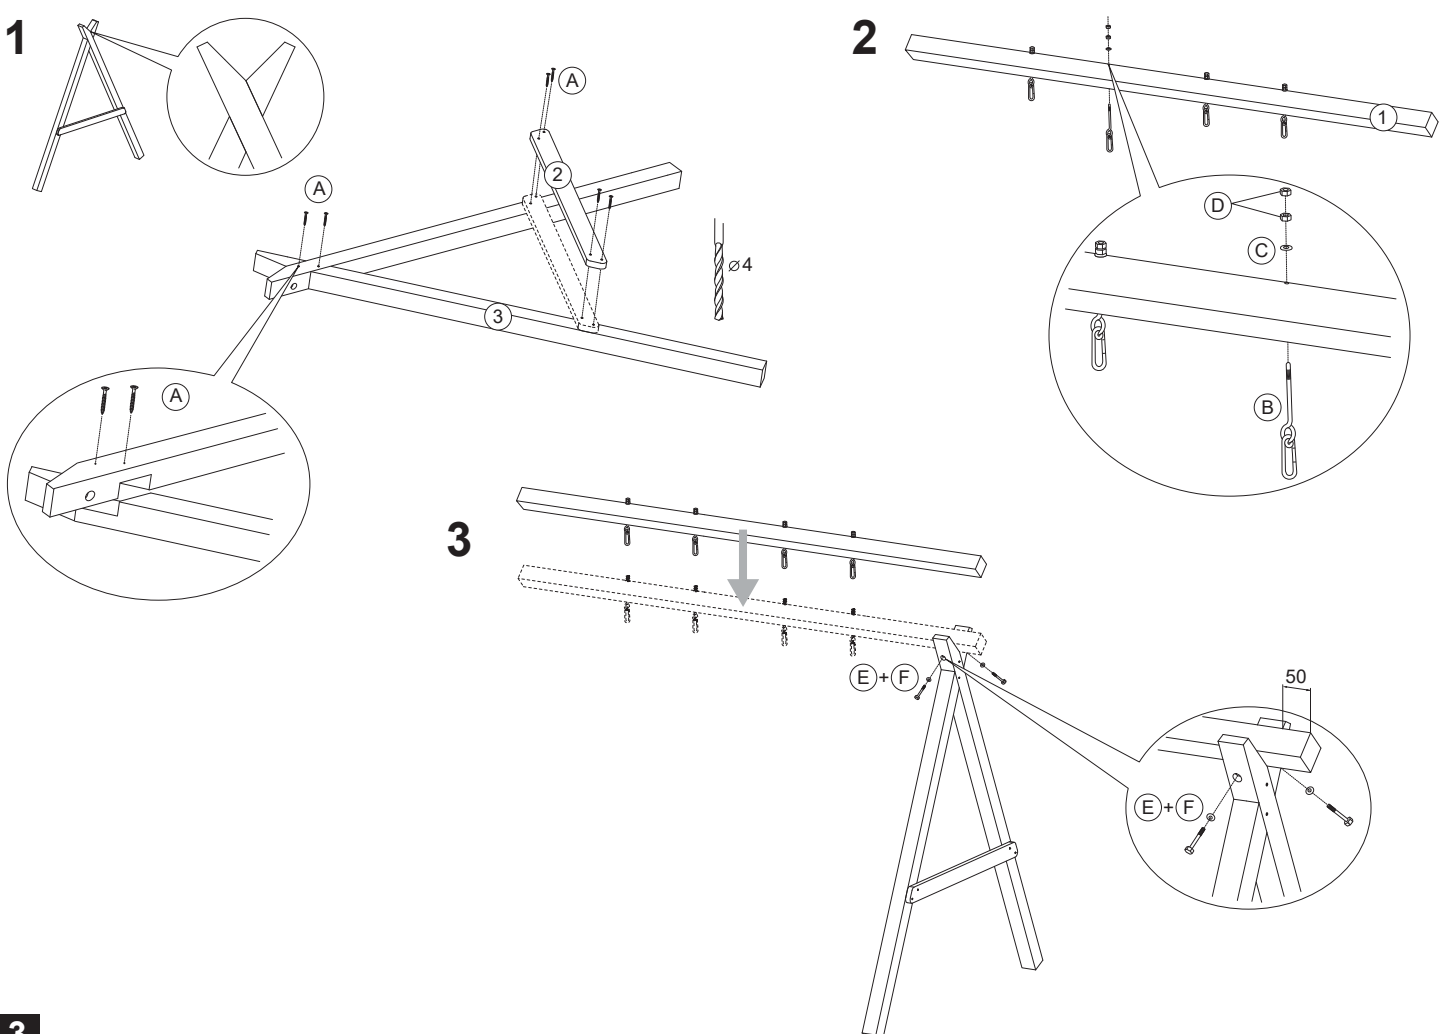

240 x 190 x 220 cm

Art. 67178

Sicherheitsbereich / Strefa bezpieczeństwa / Safety area / Zona di sicurezza / Biztonsági terület / Secteur de sécurité / Veiligheidsgebied / Bezpečnostní oblast / Área de seguridad / Sikkerhedsområde

-  11x (A) - 5 x 70
-  4x (B) - M12 x 140
-  4x (C) - Ø12 → (B)
-  4x (F) - Ø10 → (E)
-  8x (D) - M12 → (B)
-  2x (E) - M10 x 140
-  1x (G) - 80 x 130
-  6x (H) - 8 x 80

-  2x (I) - M10 x 220
-  2x (J) - M-10