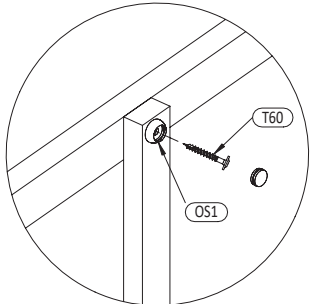

!!!min 13mm < **a** <!!!max 18mm

**13** 1,6x12,0x60cm  
x5

!!!min 13mm < **a** <!!!max 18mm

13

14

**12** 1,6x12,0x80cm  
x1

**6** 3,2x5,8x126cm  
x1

Zgodne z normą PN-EN 71 stosuj zalecenia producenta odnośnie odległości oraz metody mocowania poszczególnych elementów  
In compliance with the standard PN-EN 71, apply guidelines of the producer in relation to distances and methods of fastening individual elements

17

**17** 1,6x9,0x80cm  
x12

18

16 S.MART\_2

Zgodnie z normą PN-EN 71 stosuj zalecenia producenta odnośnie odległości oraz metody mocowania poszczególnych elementów  
In compliance with the standard PN-EN 71, apply guidelines of the producer in relation to distances and methods of fastening individual elements

**15a** 1,6x9,0x120cm x1

**2** 7,0x7,0x230cm x2

**18a** 1,6x9,0x75cm x1

21

1a 9,0x9,0x230cm x1

22

25

OS1 x4