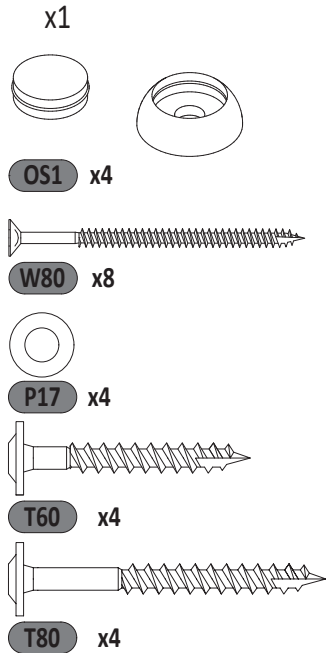

**17** 1,6x9,0x80cm  
x11

!!!min 13mm < a < !!!max 18mm

**5** 3,2x5,8x130cm  
x3

**9** 3,2x5,8x80cm  
x3

OS1 x12

09

10

**13** 1,6x12,0x60cm  
x8

!!!min 13mm < **a** <!!!max 18mm

**13** 1,6x12,0x60cm  
x5

!!!min 13mm < **a** <!!!max 18mm

13

14

**12** 1,6x12,0x80cm  
x1

**6** 3,2x5,8x126cm  
x1

Zgodne z normą PN-EN 71 stosuj zalecenia producenta odnośnie odległości oraz metody mocowania poszczególnych elementów  
In compliance with the standard PN-EN 71, apply guidelines of the producer in relation to distances and methods of fastening individual elements

17

**17** 1,6x9,0x80cm  
x12

18

16 S.MART\_2

Zgodnie z normą PN-EN 71 stosuj zalecenia producenta odnośnie odległości oraz metody mocowania poszczególnych elementów  
In compliance with the standard PN-EN 71, apply guidelines of the producer in relation to distances and methods of fastening individual elements

**15a** 1,6x9,0x120cm x1

**2** 7,0x7,0x230cm x2

**18a** 1,6x9,0x75cm x1

21

1a 9,0x9,0x230cm x1

22

25

OS1 x4