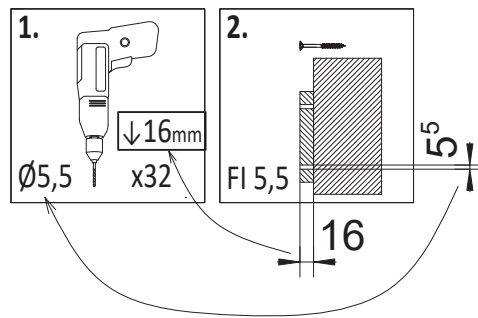

Nombre maximal d'utilisateurs présents en  
même temps sur la même aire de jeux: 8.

**9 x 9 cm**

Lp.	Wymiary [mm]	szt.
1a	90x90x2300mm	1

**7,0 x 7,0 cm**

Lp.	Wymiary [mm]	szt.
2	70x70x2300mm	4
3	70x70x2000mm	2
4	70x70x180mm	2

**1,6 x 12,0 cm**

Lp.	Wymiary [mm]	szt.
12	16x120x800mm	23
13	16x120x600mm	13

**2,7 x 3,2 cm**

Lp.	Wymiary [mm]	szt.
20a	27x32x542mm	1
21a	27x32x484mm	1

**1,6 x 9,0 cm**

Lp.	Wymiary [mm]	szt.
14	16x90x1300mm	2
15a	16x90x1200mm	1
16a	16x90x1010mm	2
17	16x90x800mm	35
18a	16x90x750mm	1
19a	16x90x700mm	2

**3,2 x 5,8 cm**

Lp.	Wymiary [mm]	szt.
5	32x58x1300mm	3
5a	32x58x1300mm	2
5b	32x58x1300mm	2
6	32x58x1260mm	1
7a	32x58x1200mm	2
8	32x58x1128mm	3
9	32x58x800mm	3
10	32x58x600mm	1
11	32x58x100mm	2

1a

5b

2

6

3

7a

!!!min 13mm < **a** <!!!max 18mm

**13** 1,6x12,0x60cm  
x5

!!!min 13mm < **a** <!!!max 18mm

13

14

**12** 1,6x12,0x80cm  
x1

**6** 3,2x5,8x126cm  
x1

Zgodne z normą PN-EN 71 stosuj zalecenia producenta odnośnie odległości oraz metody mocowania poszczególnych elementów  
In compliance with the standard PN-EN 71, apply guidelines of the producer in relation to distances and methods of fastening individual elements