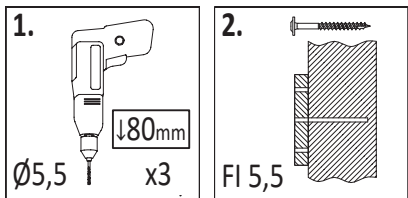

17

**17** 1,6x9,0x80cm  
x12

18

16 S.MART\_2

Zgodnie z normą PN-EN 71 stosuj zalecenia producenta odnośnie odległości oraz metody mocowania poszczególnych elementów  
In compliance with the standard PN-EN 71, apply guidelines of the producer in relation to distances and methods of fastening individual elements

**15a** 1,6x9,0x120cm x1

**2** 7,0x7,0x230cm x2

**18a** 1,6x9,0x75cm x1

21

1a 9,0x9,0x230cm x1

22

25

OS1 x4