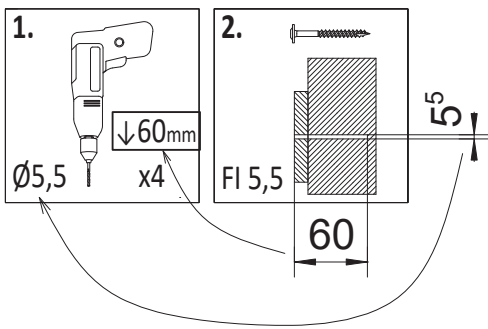

Nombre maximal d'utilisateurs présents en  
même temps sur la même aire de jeux: 8.

**9 x 9 cm**

Lp.	Wymiary [mm]	szt.
1a	90x90x2300mm	1

**7,0 x 7,0 cm**

Lp.	Wymiary [mm]	szt.
2	70x70x2300mm	4
3	70x70x2000mm	2
4	70x70x180mm	2

**1,6 x 12,0 cm**

Lp.	Wymiary [mm]	szt.
12	16x120x800mm	23
13	16x120x600mm	13

**2,7 x 3,2 cm**

Lp.	Wymiary [mm]	szt.
20a	27x32x542mm	1
21a	27x32x484mm	1

**1,6 x 9,0 cm**

Lp.	Wymiary [mm]	szt.
14	16x90x1300mm	2
15a	16x90x1200mm	1
16a	16x90x1010mm	2
17	16x90x800mm	35
18a	16x90x750mm	1
19a	16x90x700mm	2

**3,2 x 5,8 cm**

Lp.	Wymiary [mm]	szt.
5	32x58x1300mm	3
5a	32x58x1300mm	2
5b	32x58x1300mm	2
6	32x58x1260mm	1
7a	32x58x1200mm	2
8	32x58x1128mm	3
9	32x58x800mm	3
10	32x58x600mm	1
11	32x58x100mm	2

1a

5b

2

6

3

7a

!!!min 13mm < **a** <!!!max 18mm

**13** 1,6x12,0x60cm  
x5

!!!min 13mm < **a** <!!!max 18mm

13

14

**12** 1,6x12,0x80cm  
x1

**6** 3,2x5,8x126cm  
x1

Zgodne z normą PN-EN 71 stosuj zalecenia producenta odnośnie odległości oraz metody mocowania poszczególnych elementów  
In compliance with the standard PN-EN 71, apply guidelines of the producer in relation to distances and methods of fastening individual elements