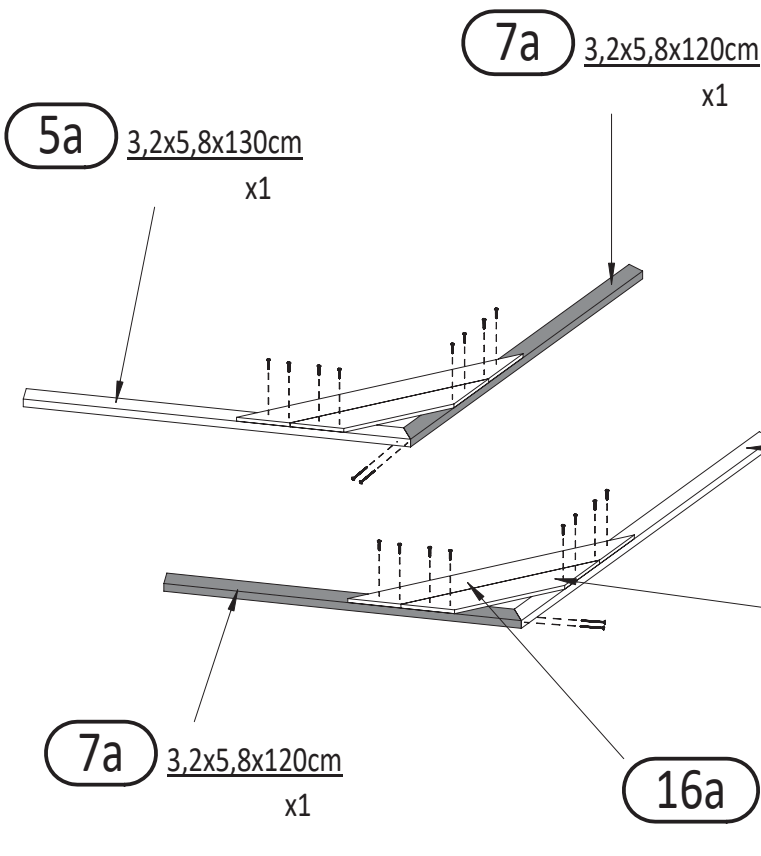

W80 x10

T80 x4

05

8

3,2x5,8x112,8cm

x2

OS1 x4

W40 x4

**17** 1,6x9,0x80cm  
x11

!!!min 13mm < a < !!!max 18mm

**5** 3,2x5,8x130cm  
x3

**9** 3,2x5,8x80cm  
x3

OS1 x12

09

10

**13** 1,6x12,0x60cm  
x8

!!!min 13mm < **a** <!!!max 18mm

**13** 1,6x12,0x60cm  
x5

!!!min 13mm < **a** <!!!max 18mm

13

14

**12** 1,6x12,0x80cm  
x1

**6** 3,2x5,8x126cm  
x1

Zgodne z normą PN-EN 71 stosuj zalecenia producenta odnośnie odległości oraz metody mocowania poszczególnych elementów  
In compliance with the standard PN-EN 71, apply guidelines of the producer in relation to distances and methods of fastening individual elements

**15a** 1,6x9,0x120cm x1

**2** 7,0x7,0x230cm x2

**18a** 1,6x9,0x75cm x1

21

1a 9,0x9,0x230cm x1

22

25

OS1 x4