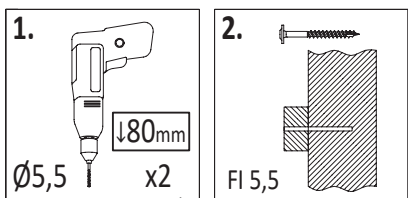

!!!min 13mm < **a** <!!!max 18mm

**13** 1,6x12,0x60cm  
x5

!!!min 13mm < **a** <!!!max 18mm

13

14

**12** 1,6x12,0x80cm  
x1

**6** 3,2x5,8x126cm  
x1

Zgodne z normą PN-EN 71 stosuj zalecenia producenta odnośnie odległości oraz metody mocowania poszczególnych elementów  
In compliance with the standard PN-EN 71, apply guidelines of the producer in relation to distances and methods of fastening individual elements

17

**17** 1,6x9,0x80cm  
x12

18

16 S.MART\_2

Zgodnie z normą PN-EN 71 stosuj zalecenia producenta odnośnie odległości oraz metody mocowania poszczególnych elementów  
In compliance with the standard PN-EN 71, apply guidelines of the producer in relation to distances and methods of fastening individual elements

**15a** 1,6x9,0x120cm x1

**2** 7,0x7,0x230cm x2

**18a** 1,6x9,0x75cm x1

21

1a 9,0x9,0x230cm x1

22

25

OS1 x4