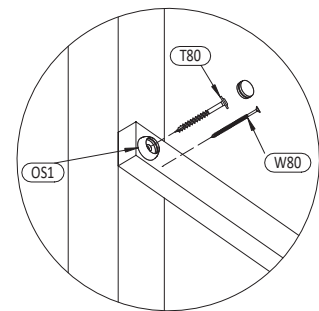

S50 x4

P17 x4

L11 x4

06

8

3,2x5,8x112,8cm

x1

W80 x4

**17** 1,6x9,0x80cm  
x11

!!!min 13mm < a < !!!max 18mm

**5** 3,2x5,8x130cm  
x3

**9** 3,2x5,8x80cm  
x3

OS1 x12

09

10

**13** 1,6x12,0x60cm  
x8

!!!min 13mm < **a** <!!!max 18mm

**13** 1,6x12,0x60cm  
x5

!!!min 13mm < **a** <!!!max 18mm

13

14

**12** 1,6x12,0x80cm  
x1

**6** 3,2x5,8x126cm  
x1

Zgodne z normą PN-EN 71 stosuj zalecenia producenta odnośnie odległości oraz metody mocowania poszczególnych elementów  
In compliance with the standard PN-EN 71, apply guidelines of the producer in relation to distances and methods of fastening individual elements