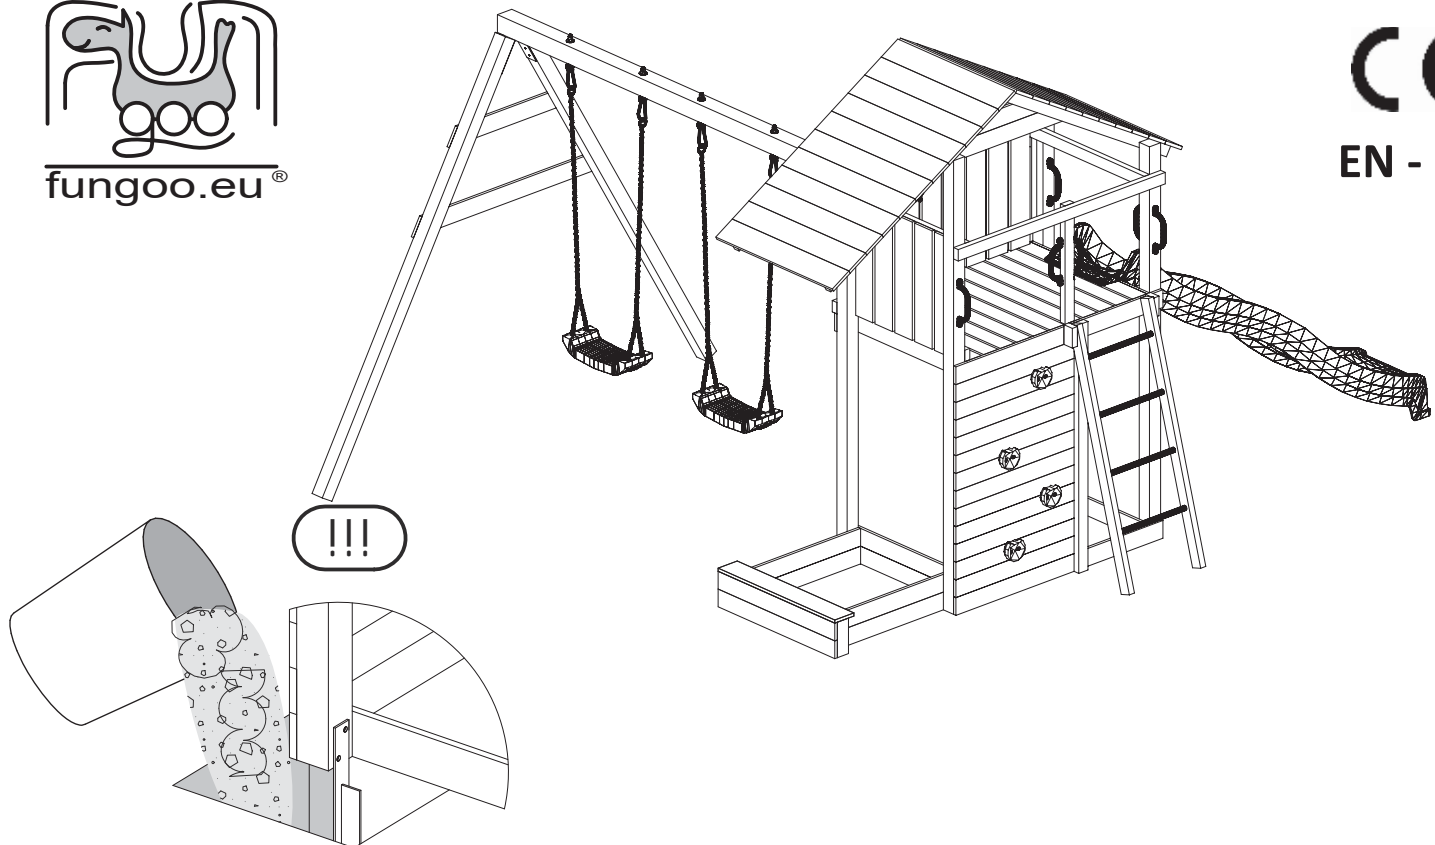

PLAYGROUND SPIELPLATZ

PLAC ZABAW AIRE DE JEUX

(443 x 343 x h254cm)

003_06760_31082020

S.MART_2

INSTALLATION INSTRUCTIONS
MONTAGEANLEITUNG

INSTRUKCJA MONTAŻU
GUIDE D'INSTALLATION

Warranty period - 2 years from purchase date

Garantiezeit - 2 Jahre ab Kaufdatum

Okres gwarancji - 2 lata od momentu zakupu towaru

Période de garantie - 2 ans à compter de l'achat

CE
EN - 71

WARNINGS!

Only for home use.

Dedicated for external use only.

Not suitable for children under 3 years old.

Risk of falling down and/or hitting.

Maximum user weight is up to 50 kg.

Maximum number of users staying on the
playground at the same time: 8.

OSTRZEŻENIA!

Tylko do użytku domowego.

Przeznaczony do użytku na zewnątrz.

Nie przeznaczony dla dzieci poniżej 3 roku życia.

Niebezpieczeństwo upadku i/lub uderzenia.

Maksymalna waga użytkownika to 50 kg.

Maksymalna liczba użytkowników przebywających
na placu zabaw w tym samym czasie: 8.

ACHTUNG!

Nur für den privaten, häuslichen Bereich.

Ausschließlich für die Verwendung im Freien.

Nicht geeignet für Kinder unter 3 Jahren.

Stolper- und / oder Sturzgefahr

Höchstgewicht pro Einzelkind beträgt 50 kg

Der Aufenthalt auf diesem Spielturm ist max. : 8.
Kindern gleichzeitig erlaubt.

AVERTISSEMENT!

Aire exclusivement destinée à un usage privé.

Aire exclusivement destinée à un usage en extérieur.

Prévue pour les enfants de plus de 3 ans.

Danger de chute ou de choc.

Poids maximal d'un utilisateur : 50 kg.

Nombre maximal d'utilisateurs présents en
même temps sur la même aire de jeux: 8.