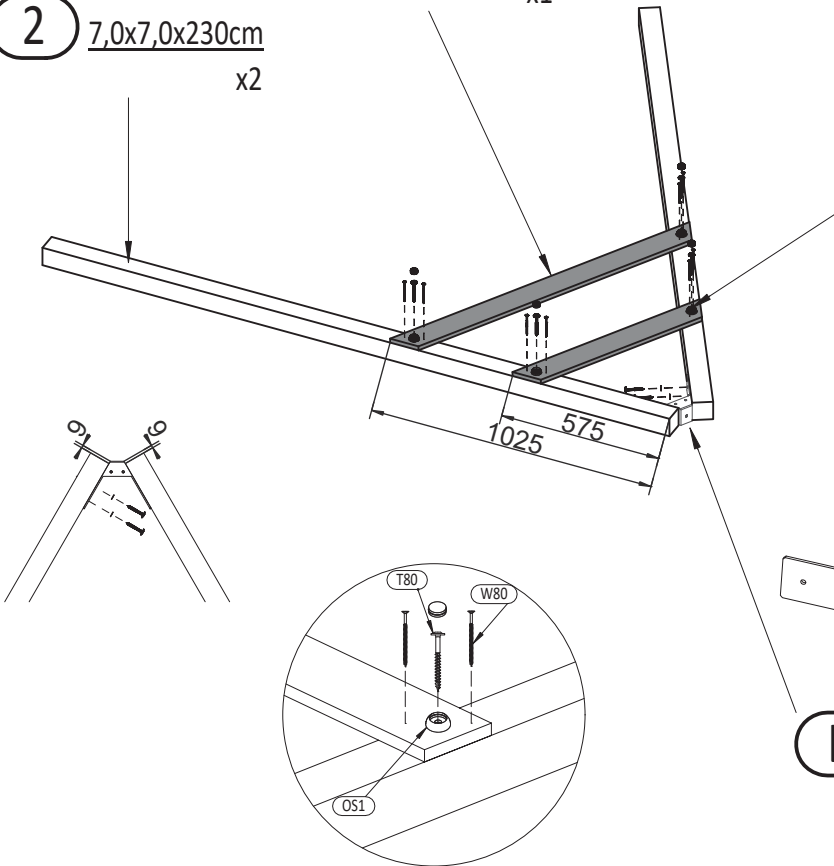

**17** 1,6x9,0x80cm  
x11

!!!min 13mm < a < !!!max 18mm

**5** 3,2x5,8x130cm  
x3

**9** 3,2x5,8x80cm  
x3

OS1 x12

09

10

**13** 1,6x12,0x60cm  
x8

!!!min 13mm < **a** <!!!max 18mm

**13** 1,6x12,0x60cm  
x5

!!!min 13mm < **a** <!!!max 18mm

13

14

**12** 1,6x12,0x80cm  
x1

**6** 3,2x5,8x126cm  
x1

Zgodne z normą PN-EN 71 stosuj zalecenia producenta odnośnie odległości oraz metody mocowania poszczególnych elementów  
In compliance with the standard PN-EN 71, apply guidelines of the producer in relation to distances and methods of fastening individual elements

17

**17** 1,6x9,0x80cm  
x12

18

16 S.MART\_2

Zgodnie z normą PN-EN 71 stosuj zalecenia producenta odnośnie odległości oraz metody mocowania poszczególnych elementów  
In compliance with the standard PN-EN 71, apply guidelines of the producer in relation to distances and methods of fastening individual elements

**15a** 1,6x9,0x120cm x1

**2** 7,0x7,0x230cm x2

**18a** 1,6x9,0x75cm x1

21

1a 9,0x9,0x230cm x1

22

25

OS1 x4