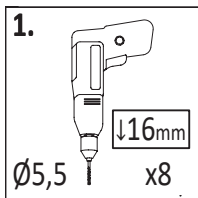

S50 x4

P17 x4

L11 x4

06

8

3,2x5,8x112,8cm

x1

W80 x4

**17** 1,6x9,0x80cm  
x11

!!!min 13mm < a < !!!max 18mm

**5** 3,2x5,8x130cm  
x3

**9** 3,2x5,8x80cm  
x3

OS1 x12

09

10

**13** 1,6x12,0x60cm  
x8

!!!min 13mm < **a** <!!!max 18mm

**13** 1,6x12,0x60cm  
x5

!!!min 13mm < **a** <!!!max 18mm

13

14

**12** 1,6x12,0x80cm  
x1

**6** 3,2x5,8x126cm  
x1

Zgodne z normą PN-EN 71 stosuj zalecenia producenta odnośnie odległości oraz metody mocowania poszczególnych elementów  
In compliance with the standard PN-EN 71, apply guidelines of the producer in relation to distances and methods of fastening individual elements

17

**17** 1,6x9,0x80cm  
x12

18

16 S.MART\_2

Zgodnie z normą PN-EN 71 stosuj zalecenia producenta odnośnie odległości oraz metody mocowania poszczególnych elementów  
In compliance with the standard PN-EN 71, apply guidelines of the producer in relation to distances and methods of fastening individual elements