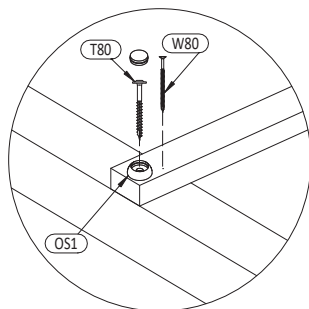

OS1 x4

W80 x4

T80 x4