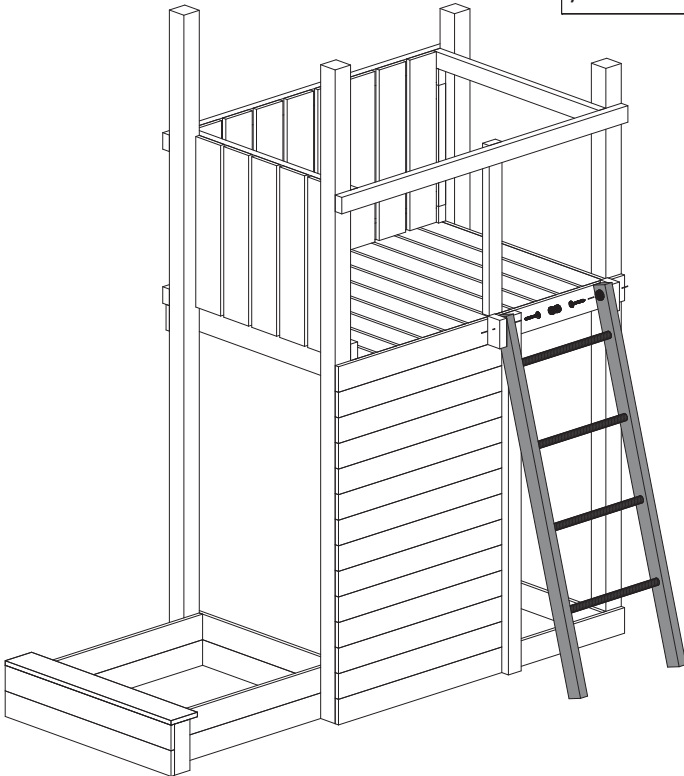

17

**17** 1,6x9,0x80cm  
x12

18

16 S.MART\_2

Zgodnie z normą PN-EN 71 stosuj zalecenia producenta odnośnie odległości oraz metody mocowania poszczególnych elementów  
In compliance with the standard PN-EN 71, apply guidelines of the producer in relation to distances and methods of fastening individual elements

**15a** 1,6x9,0x120cm x1

**2** 7,0x7,0x230cm x2

**18a** 1,6x9,0x75cm x1

21

1a 9,0x9,0x230cm x1

22

25

OS1 x4