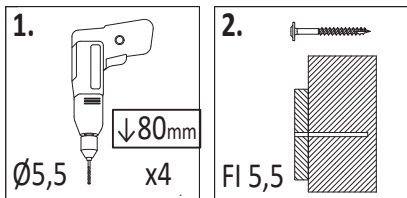

!!!min 13mm < **a** <!!!max 18mm

**13** 1,6x12,0x60cm  
x5

!!!min 13mm < **a** <!!!max 18mm

13

14

**12** 1,6x12,0x80cm  
x1

**6** 3,2x5,8x126cm  
x1

Zgodne z normą PN-EN 71 stosuj zalecenia producenta odnośnie odległości oraz metody mocowania poszczególnych elementów  
In compliance with the standard PN-EN 71, apply guidelines of the producer in relation to distances and methods of fastening individual elements

17

**17** 1,6x9,0x80cm  
x12

18

16 S.MART\_2

Zgodnie z normą PN-EN 71 stosuj zalecenia producenta odnośnie odległości oraz metody mocowania poszczególnych elementów  
In compliance with the standard PN-EN 71, apply guidelines of the producer in relation to distances and methods of fastening individual elements

**15a** 1,6x9,0x120cm x1

**2** 7,0x7,0x230cm x2

**18a** 1,6x9,0x75cm x1

21

1a 9,0x9,0x230cm x1

22

25

OS1 x4