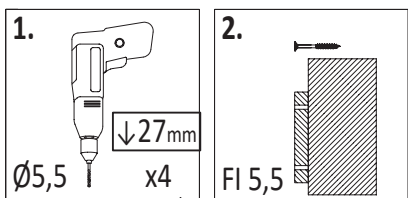

S50 x4

P17 x4

L11 x4

06

8

3,2x5,8x112,8cm

x1

W80 x4

**17** 1,6x9,0x80cm  
x11

!!!min 13mm < a < !!!max 18mm

**5** 3,2x5,8x130cm  
x3

**9** 3,2x5,8x80cm  
x3

OS1 x12

09

10

**13** 1,6x12,0x60cm  
x8

!!!min 13mm < **a** <!!!max 18mm

**13** 1,6x12,0x60cm  
x5

!!!min 13mm < **a** <!!!max 18mm

13

14

**12** 1,6x12,0x80cm  
x1

**6** 3,2x5,8x126cm  
x1

Zgodne z normą PN-EN 71 stosuj zalecenia producenta odnośnie odległości oraz metody mocowania poszczególnych elementów  
In compliance with the standard PN-EN 71, apply guidelines of the producer in relation to distances and methods of fastening individual elements