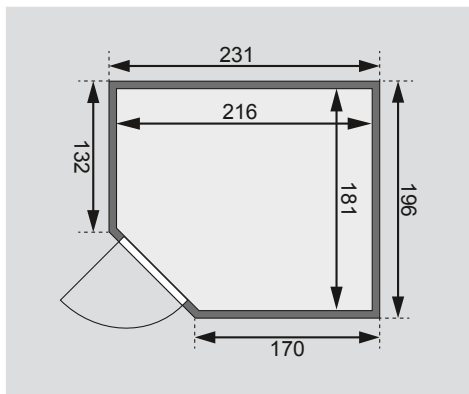

Produktinformation

68 mm Systemsauna

Lieferumfang
Wandelemente
Saunadach
Ganzglastür
Ofenschutz
3 Liegen
1 Kopfstützen

Rückenlehnsset
4 Fenster
Schrauben und Beschläge

Nur bei Dachkranzmodell
1 Dachkranz
1 LED-Strahler set

Außenmaße inkl Dachkranz	B 245 × T 210 × H 202 cm
Außenmaße	B 231 × T 196 × H 198 cm
Innenmaße	B 216 × T 181 × H 192 cm
Umbauter Raum	7,4 m ³
Grundfläche	3,7 m ²
Tür Außenmaße	B 65,6 × T 0,8 × H 175 cm
Tür Durchgangsmaße	B 64 × H 173 cm
Tür Lichtausschnitt	B 64 × H 173 cm
Tür Öffnungsrichtung links	•
Tür Öffnungsrichtung rechts	•
Tür Ausführung	bronziert
Fenster Außenmaße	B 60,6 × H 192 cm
Fenster Lichtausschnitt	B 49 × H 175,5 cm
Fenster Ausführung	bronziert
Liege 1	B 57 cm
Liege 2	B 57 cm
Liege 3	B 57 cm
Liege 4	-
Liegen max. Gewicht	250 kg
Ofenschutz	B 61,2 × T 47,4 × H 59 cm
Türposition in Front variabel	nein
Spiegelbar	ja
Paketmaße	L 225 × B 125 × H 90 cm / 376 kg

Dachkranzmodell (in cm)

Basismodell (in cm)

Fenstereinbaupositionen

Wand

- Vormontierte Elemente
- Fronten: 42 mm Rahmenkonstruktion mit Mineraldämmwolle. Verkleidung aus 12,5 mm Spezial Softline Profilholz aus Fichte.
- Rückwände: 42 mm Rahmenkonstruktion mit Mineraldämmwolle. Innenseite mit 12,5 mm Spezial Softline Profilholz aus Fichte verkleidet. Außenseite mit einer Platte verstärkt.
- 10 cm Wand- und Deckenabstand einhalten!