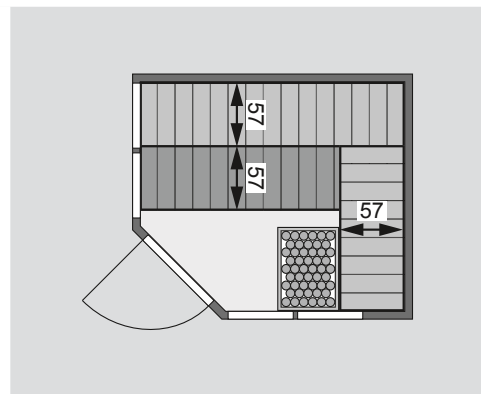

Außenmaße inkl Dachkranz	B 245 × T 210 × H 202 cm
Außenmaße	B 231 × T 196 × H 198 cm
Innenmaße	B 216 × T 181 × H 192 cm
Umbauter Raum	7,4 m ³
Grundfläche	3,7 m ²
Tür Außenmaße	B 65,6 × T 0,8 × H 175 cm
Tür Durchgangsmaße	B 64 × H 173 cm
Tür Lichtausschnitt	B 64 × H 173 cm
Tür Öffnungsrichtung links	•
Tür Öffnungsrichtung rechts	•
Tür Ausführung	bronziert
Fenster Außenmaße	B 60,6 × H 192 cm
Fenster Lichtausschnitt	B 49 × H 175,5 cm
Fenster Ausführung	bronziert
Liege 1	B 57 cm
Liege 2	B 57 cm
Liege 3	B 57 cm
Liege 4	-
Liegen max. Gewicht	250 kg
Ofenschutz	B 61,2 × T 47,4 × H 59 cm
Türposition in Front variabel	nein
Spiegelbar	ja
Paketmaße	L 225 × B 125 × H 90 cm / 376 kg

Dachkranzmodell (in cm)

Basismodell (in cm)

Fenstereinbaupositionen

Wand

- Vormontierte Elemente
- Fronten: 42 mm Rahmenkonstruktion mit Mineraldämmwolle. Verkleidung aus 12,5 mm Spezial Softline Profilholz aus Fichte.
- Rückwände: 42 mm Rahmenkonstruktion mit Mineraldämmwolle. Innenseite mit 12,5 mm Spezial Softline Profilholz aus Fichte verkleidet. Außenseite mit einer Platte verstärkt.
- 10 cm Wand- und Deckenabstand einhalten!

Saunadach

- Vormontierte Elemente
- 42 mm Rahmenkonstruktion mit Mineraldämmwolle
- Innenseite: 12,5 mm Spezial

Softline Profilholz aus Fichte

- Außenseite: Verstärkung mit Platte

Fenster

- Echtglas
- Feststehend