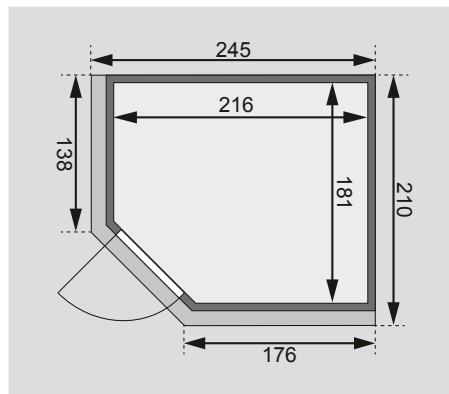

Produktinformation

68 mm Systemsauna

Lieferumfang
Wandelemente
Saunadach
Ganzglastür
Ofenschutz
3 Liegen
1 Kopfstützen

Rückenlehnsset
4 Fenster
Schrauben und Beschläge

Nur bei Dachkranzmodell
1 Dachkranz
1 LED-Strahler set

Außenmaße inkl Dachkranz	B 245 × T 210 × H 202 cm
Außenmaße	B 231 × T 196 × H 198 cm
Innenmaße	B 216 × T 181 × H 192 cm
Umbauter Raum	7,4 m ³
Grundfläche	3,7 m ²
Tür Außenmaße	B 65,6 × T 0,8 × H 175 cm
Tür Durchgangsmaße	B 64 × H 173 cm
Tür Lichtausschnitt	B 64 × H 173 cm
Tür Öffnungsrichtung links	•
Tür Öffnungsrichtung rechts	•
Tür Ausführung	bronziert
Fenster Außenmaße	B 60,6 × H 192 cm
Fenster Lichtausschnitt	B 49 × H 175,5 cm
Fenster Ausführung	bronziert
Liege 1	B 57 cm
Liege 2	B 57 cm
Liege 3	B 57 cm
Liege 4	-
Liegen max. Gewicht	250 kg
Ofenschutz	B 61,2 × T 47,4 × H 59 cm
Türposition in Front variabel	nein
Spiegelbar	ja
Paketmaße	L 225 × B 125 × H 90 cm / 376 kg

Dachkranzmodell (in cm)

Basismodell (in cm)

Fenstereinbaupositionen

Wand

- Vormontierte Elemente
- Fronten: 42 mm Rahmenkonstruktion mit Mineraldämmwolle. Verkleidung aus 12,5 mm Spezial Softline Profilholz aus Fichte.
- Rückwände: 42 mm Rahmenkonstruktion mit Mineraldämmwolle. Innenseite mit 12,5 mm Spezial Softline Profilholz aus Fichte verkleidet. Außenseite mit einer Platte verstärkt.
- 10 cm Wand- und Deckenabstand einhalten!