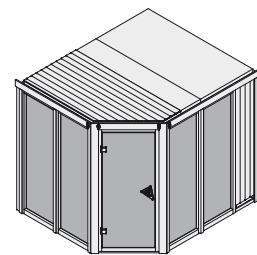

Produktinformation

68 mm Systemsauna

Lieferumfang
Wandelemente
Saunadach
Ganzglastür
Ofenschutz
3 Liegen
1 Kopfstützen

Rückenlehnsset
4 Fenster
Schrauben und Beschläge

Nur bei Dachkranzmodell
1 Dachkranz
1 LED-Strahler set

Außenmaße inkl Dachkranz	B 245 × T 210 × H 202 cm
Außenmaße	B 231 × T 196 × H 198 cm
Innenmaße	B 216 × T 181 × H 192 cm
Umbauter Raum	7,4 m ³
Grundfläche	3,7 m ²
Tür Außenmaße	B 65,6 × T 0,8 × H 175 cm
Tür Durchgangsmaße	B 64 × H 173 cm
Tür Lichtausschnitt	B 64 × H 173 cm
Tür Öffnungsrichtung links	•
Tür Öffnungsrichtung rechts	•
Tür Ausführung	bronziert
Fenster Außenmaße	B 60,6 × H 192 cm
Fenster Lichtausschnitt	B 49 × H 175,5 cm
Fenster Ausführung	bronziert
Liege 1	B 57 cm
Liege 2	B 57 cm
Liege 3	B 57 cm
Liege 4	-
Liegen max. Gewicht	250 kg
Ofenschutz	B 61,2 × T 47,4 × H 59 cm
Türposition in Front variabel	nein
Spiegelbar	ja
Paketmaße	L 225 × B 125 × H 90 cm / 376 kg

Dachkranzmodell (in cm)

Basismodell (in cm)

Fenstereinbaupositionen

Wand

- Vormontierte Elemente
- Fronten: 42 mm Rahmenkonstruktion mit Mineraldämmwolle. Verkleidung aus 12,5 mm Spezial Softline Profilholz aus Fichte.
- Rückwände: 42 mm Rahmenkonstruktion mit Mineraldämmwolle. Innenseite mit 12,5 mm Spezial Softline Profilholz aus Fichte verkleidet. Außenseite mit einer Platte verstärkt.
- 10 cm Wand- und Deckenabstand einhalten!